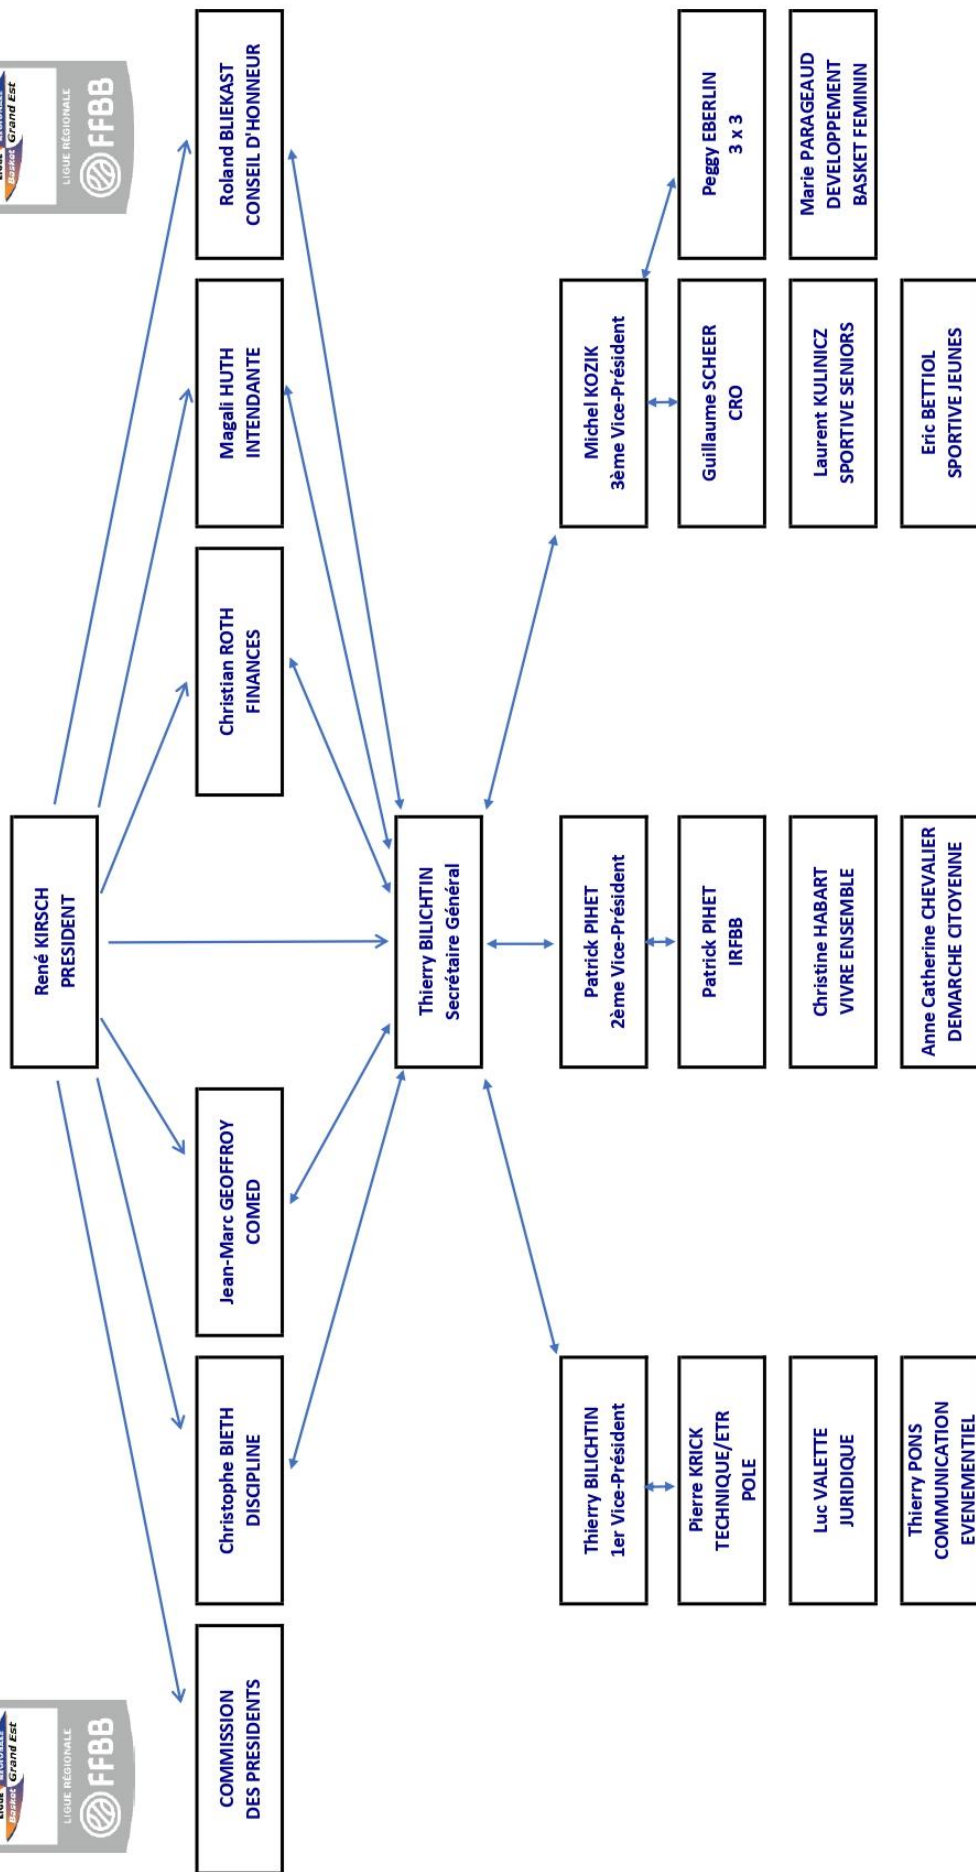

PRESIDENT COMMISSION DISCIPLINE

Maître Christophe BIETH

discipline@lrgeb.fr

ORGANIGRAMME LRGEB

ORGANIGRAMME LIGUE REGIONALE GRAND EST DE BASKETBALL

Yann MONTAGNE
Réfèrent Equipements
Grand Est / Franche Comté